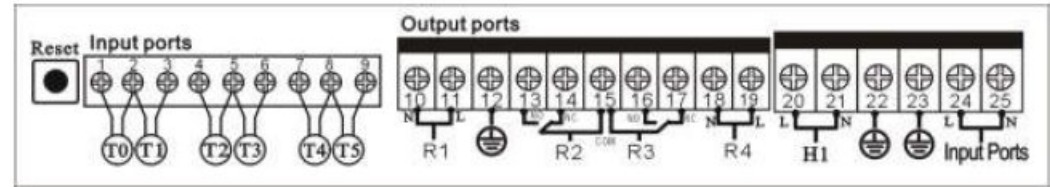

# Schema boiler met verwarming en zwembad

controller SR618C6, instelling schema 12

*River*